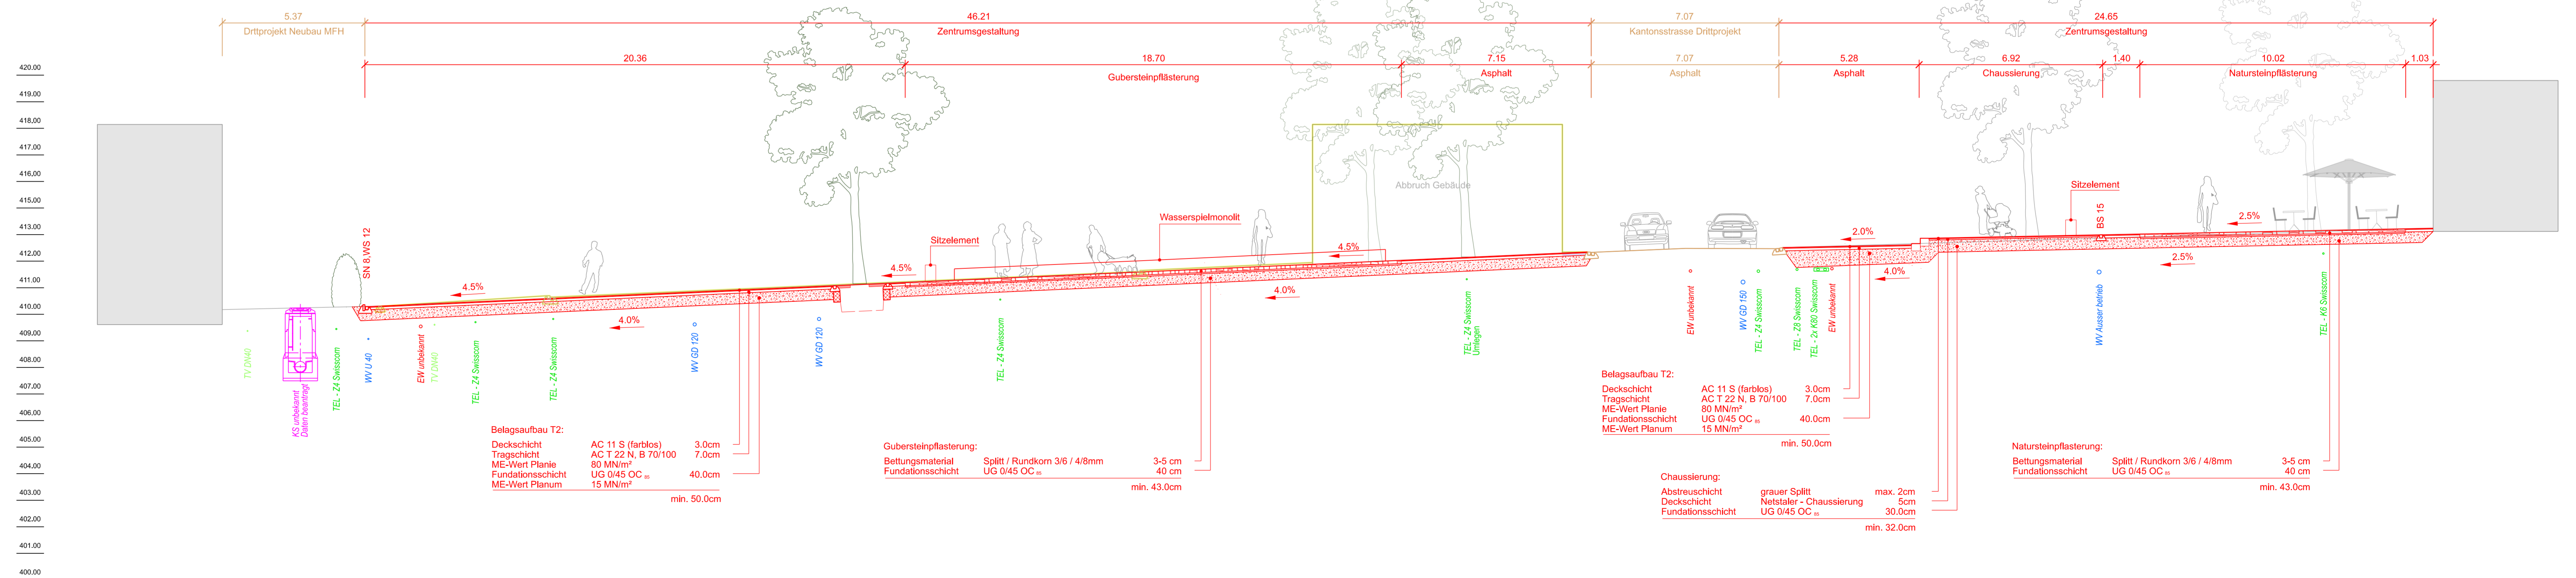

Normalprofil A - A 1:100

Normalprofil B - B 1:100

Ottenbach  
Zentrumsentwicklung  
Querprofil A - A 1:100  
Vorprojekt

**B+S** AG  
Eggbühlstrasse 36 | Postfach 5449  
CH-8050 Zürich | +41 43 422 40 40  
www.bs-ing.ch

SKK Landschaftsarchitekten  
Lindendplatz 5 - CH-5403 Wettigen 1  
Tel. 056 407 30 20 - Fax 056 406 02 17  
skk@skk.ch - www.sk.ch

Plan Nr.	004	Mst.	1:100
Auftragsnr.	A	Index	Planänderung
Erstellt	10.01.2022	B	Beschrieb
Gez./Kon.	AJ / BK	C	
Format	60x126	D	