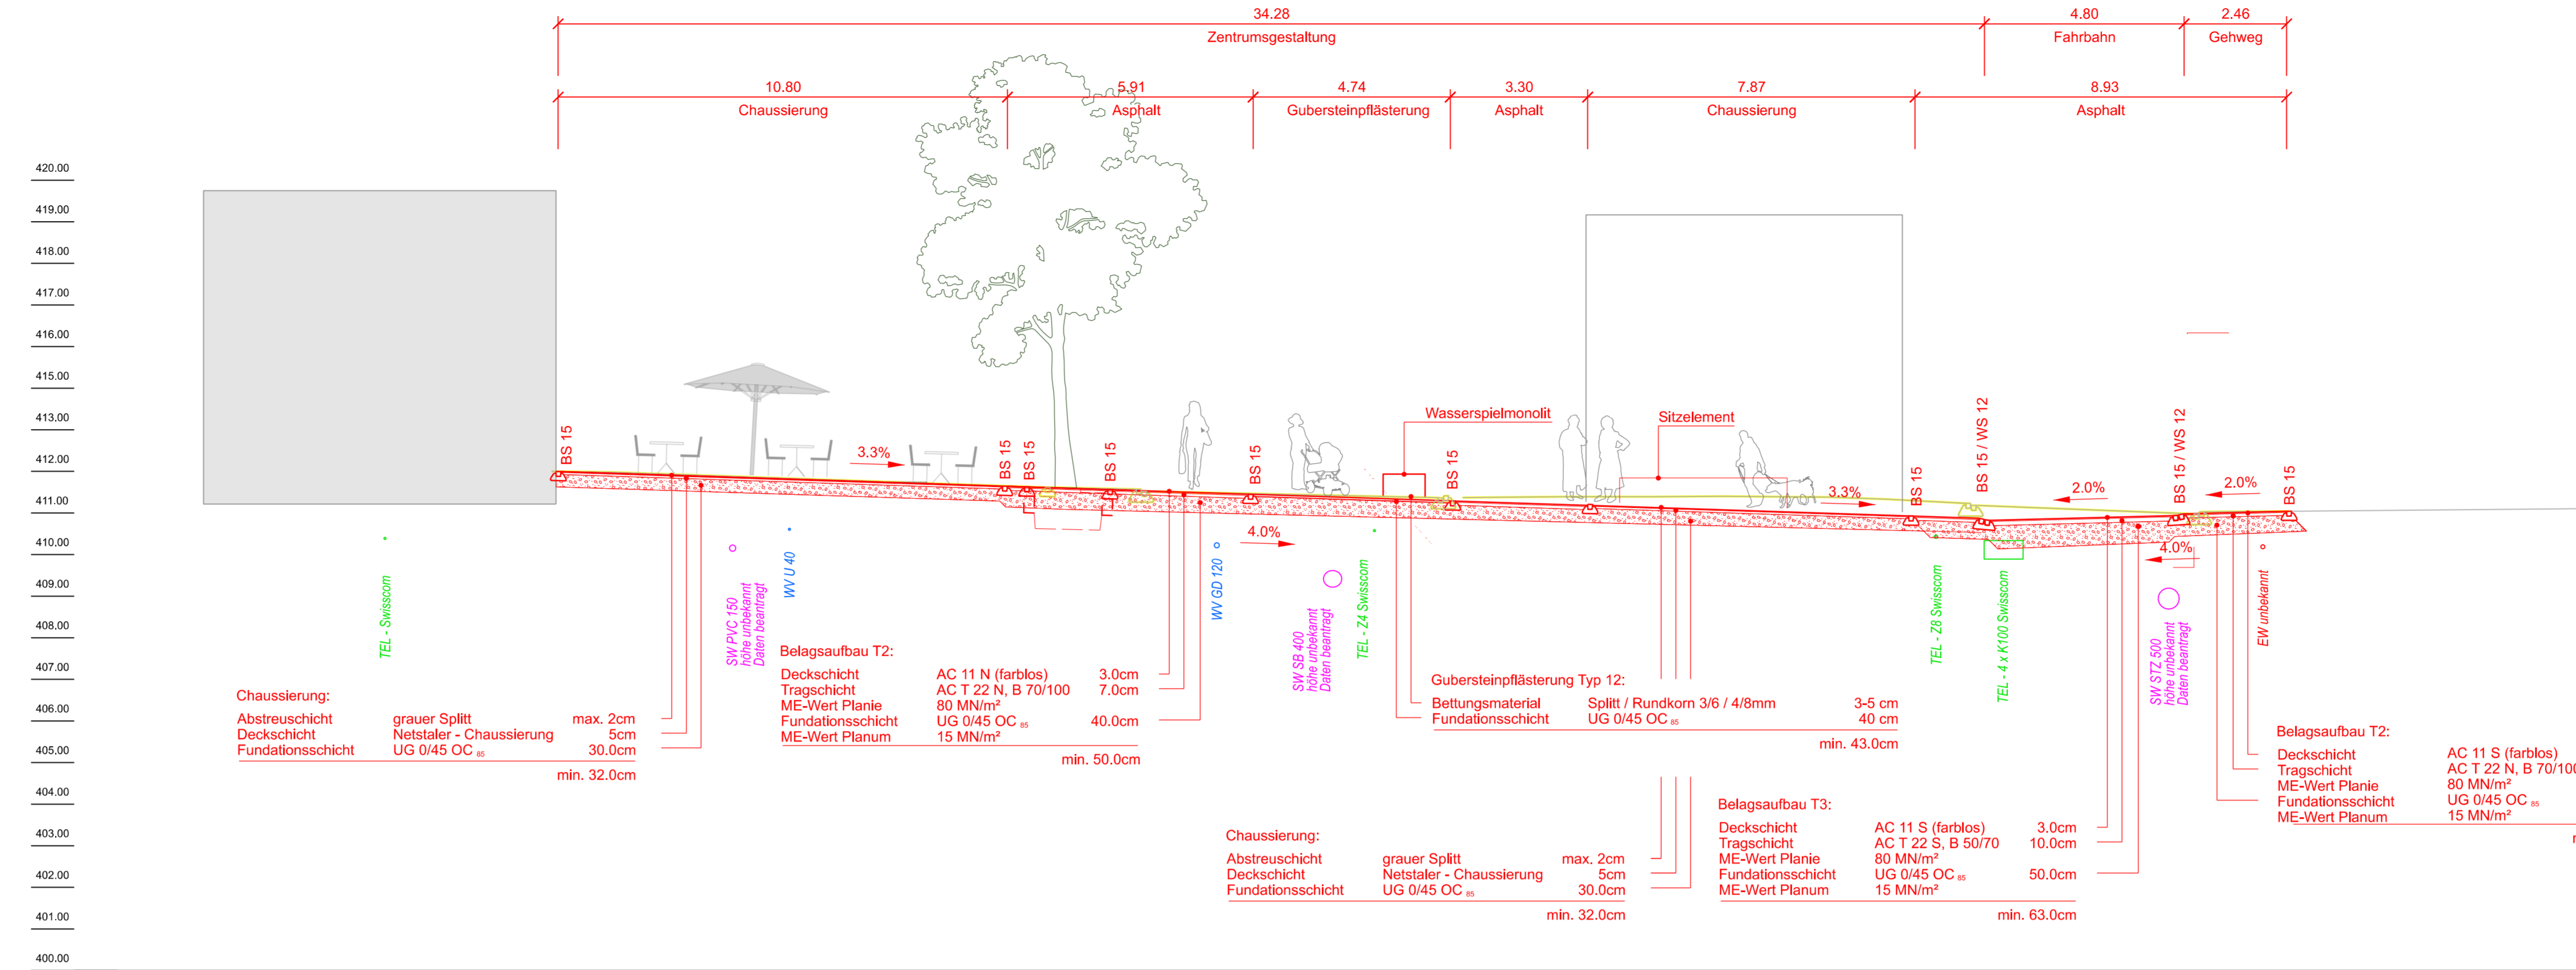

Normalprofil A - A 1:100

Normalprofil B - B 1:100

Ottenbach  
Zentrumsentwicklung  
Querprofil A - A 1:100  
Vorprojekt

**B+S** AG  
Eggbühlstrasse 36 | Postfach 5449  
CH-8050 Zürich | +41 43 422 40 40  
www.bs-ing.ch

SKK Landschaftsarchitekten  
Lindendplatz 5 - CH-5403 Wettigen 1  
Tel. 056 407 30 20 - Fax 056 406 02 17  
skk@skk.ch - www.sk.ch

Plan Nr.	004	Mst.	1:100
Auftragsnr.	A	Index	Planänderung
Erstellt	10.01.2022	B	Beschrieb
Gez./Kon.	AJ / BK	C	
Format	60x126	D	